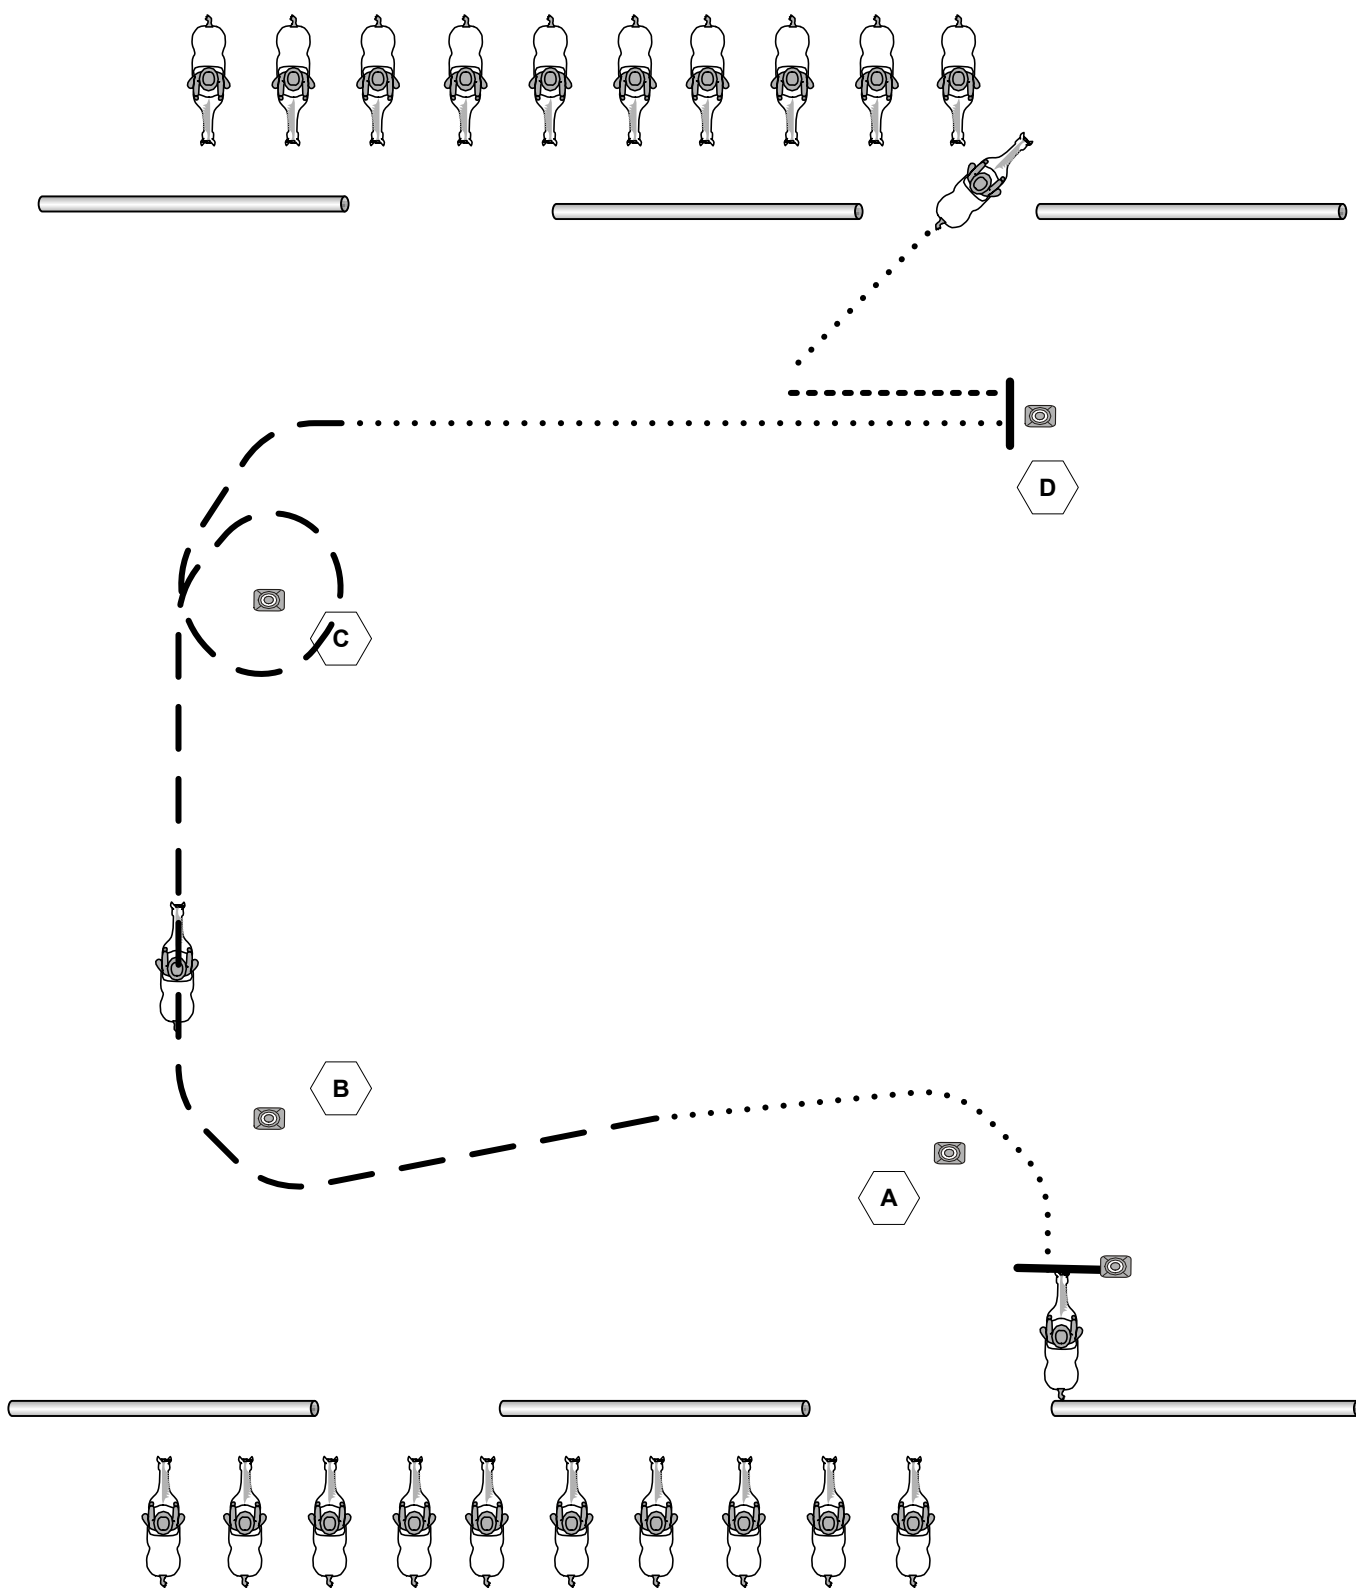

Führzügelklasse Niedertaufkirchen

Alle Teilnehmer stehen im LineUp

1 Vom Start um A im Walk (Schritt)

2 Zwischen A und B Übergang zum Jog (Trab)

3 Jog um B bis C

4 Kleine Volte im Jog um C

5 Übergang zum Walk – Walk bis D

6 Stop vor D – 5 Tritte Rückwärts richten – Ende der Aufgabe

Im Walk zum LineUp hinter Abgrenzung

Walk

.....

Jog

Lope

—————

Back

.....

□