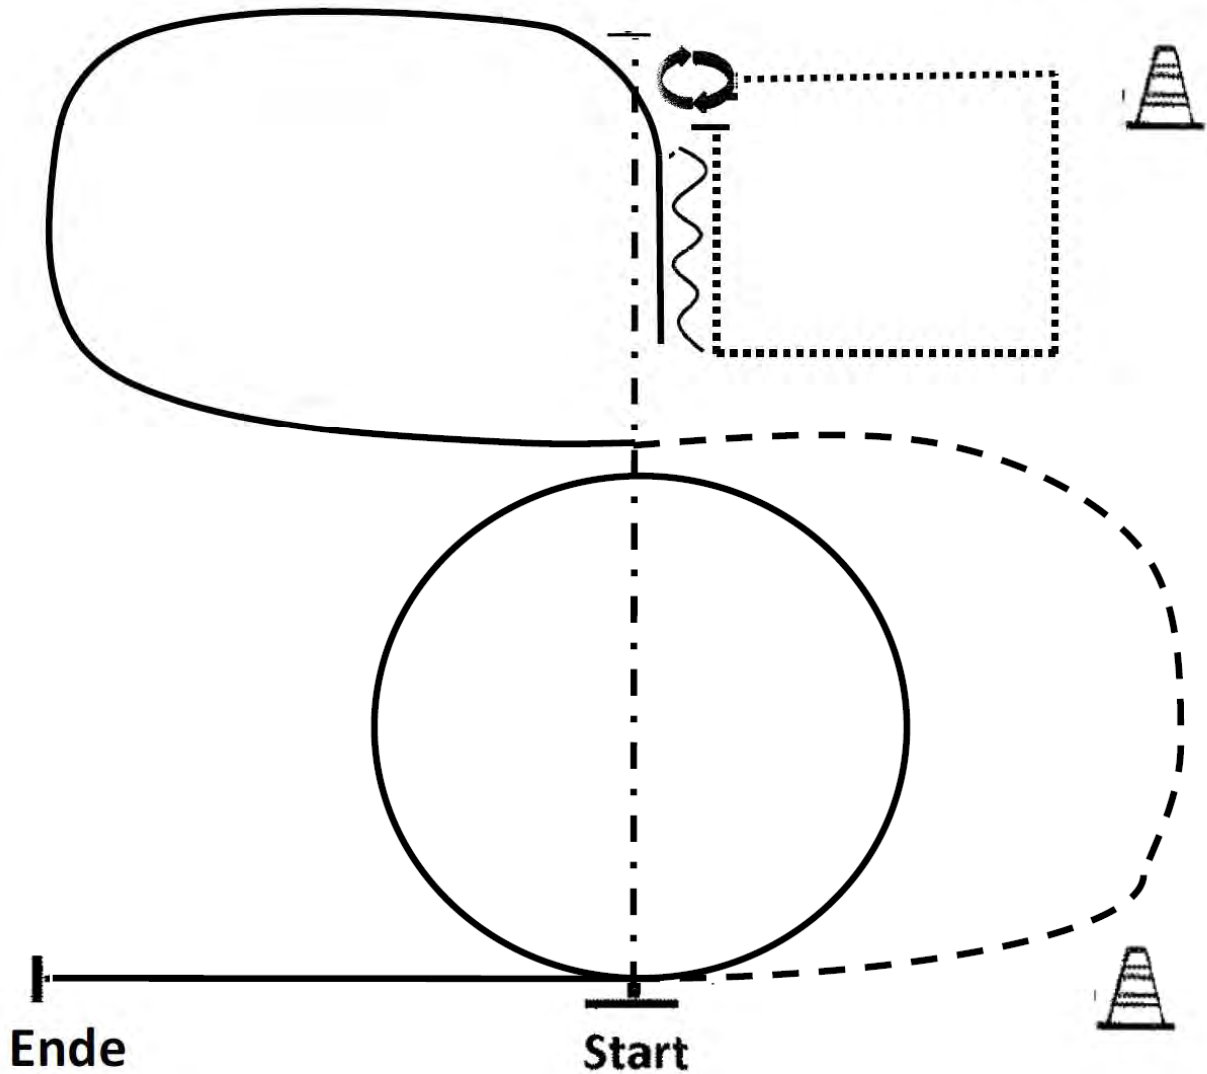

Sonntag: 02.10.2016
LK 1/2 Western Horsemanship

Western Horsemanship

LK 1/2

1. Beginn aus dem Stand, Extended Jog, Stop
  2. HHW 45° rechts, Walk im Viereck
  3. Stop, Backup (ca. eine Pferdelänge)
  4. Linksgalopp, Jog
  5. Volte im Rechtsgalopp, Stop
2. Im Walk zurück in den Warm Up-Bereich.

	Back
	Lope
	Jog
	Ext. Jog
	Walk