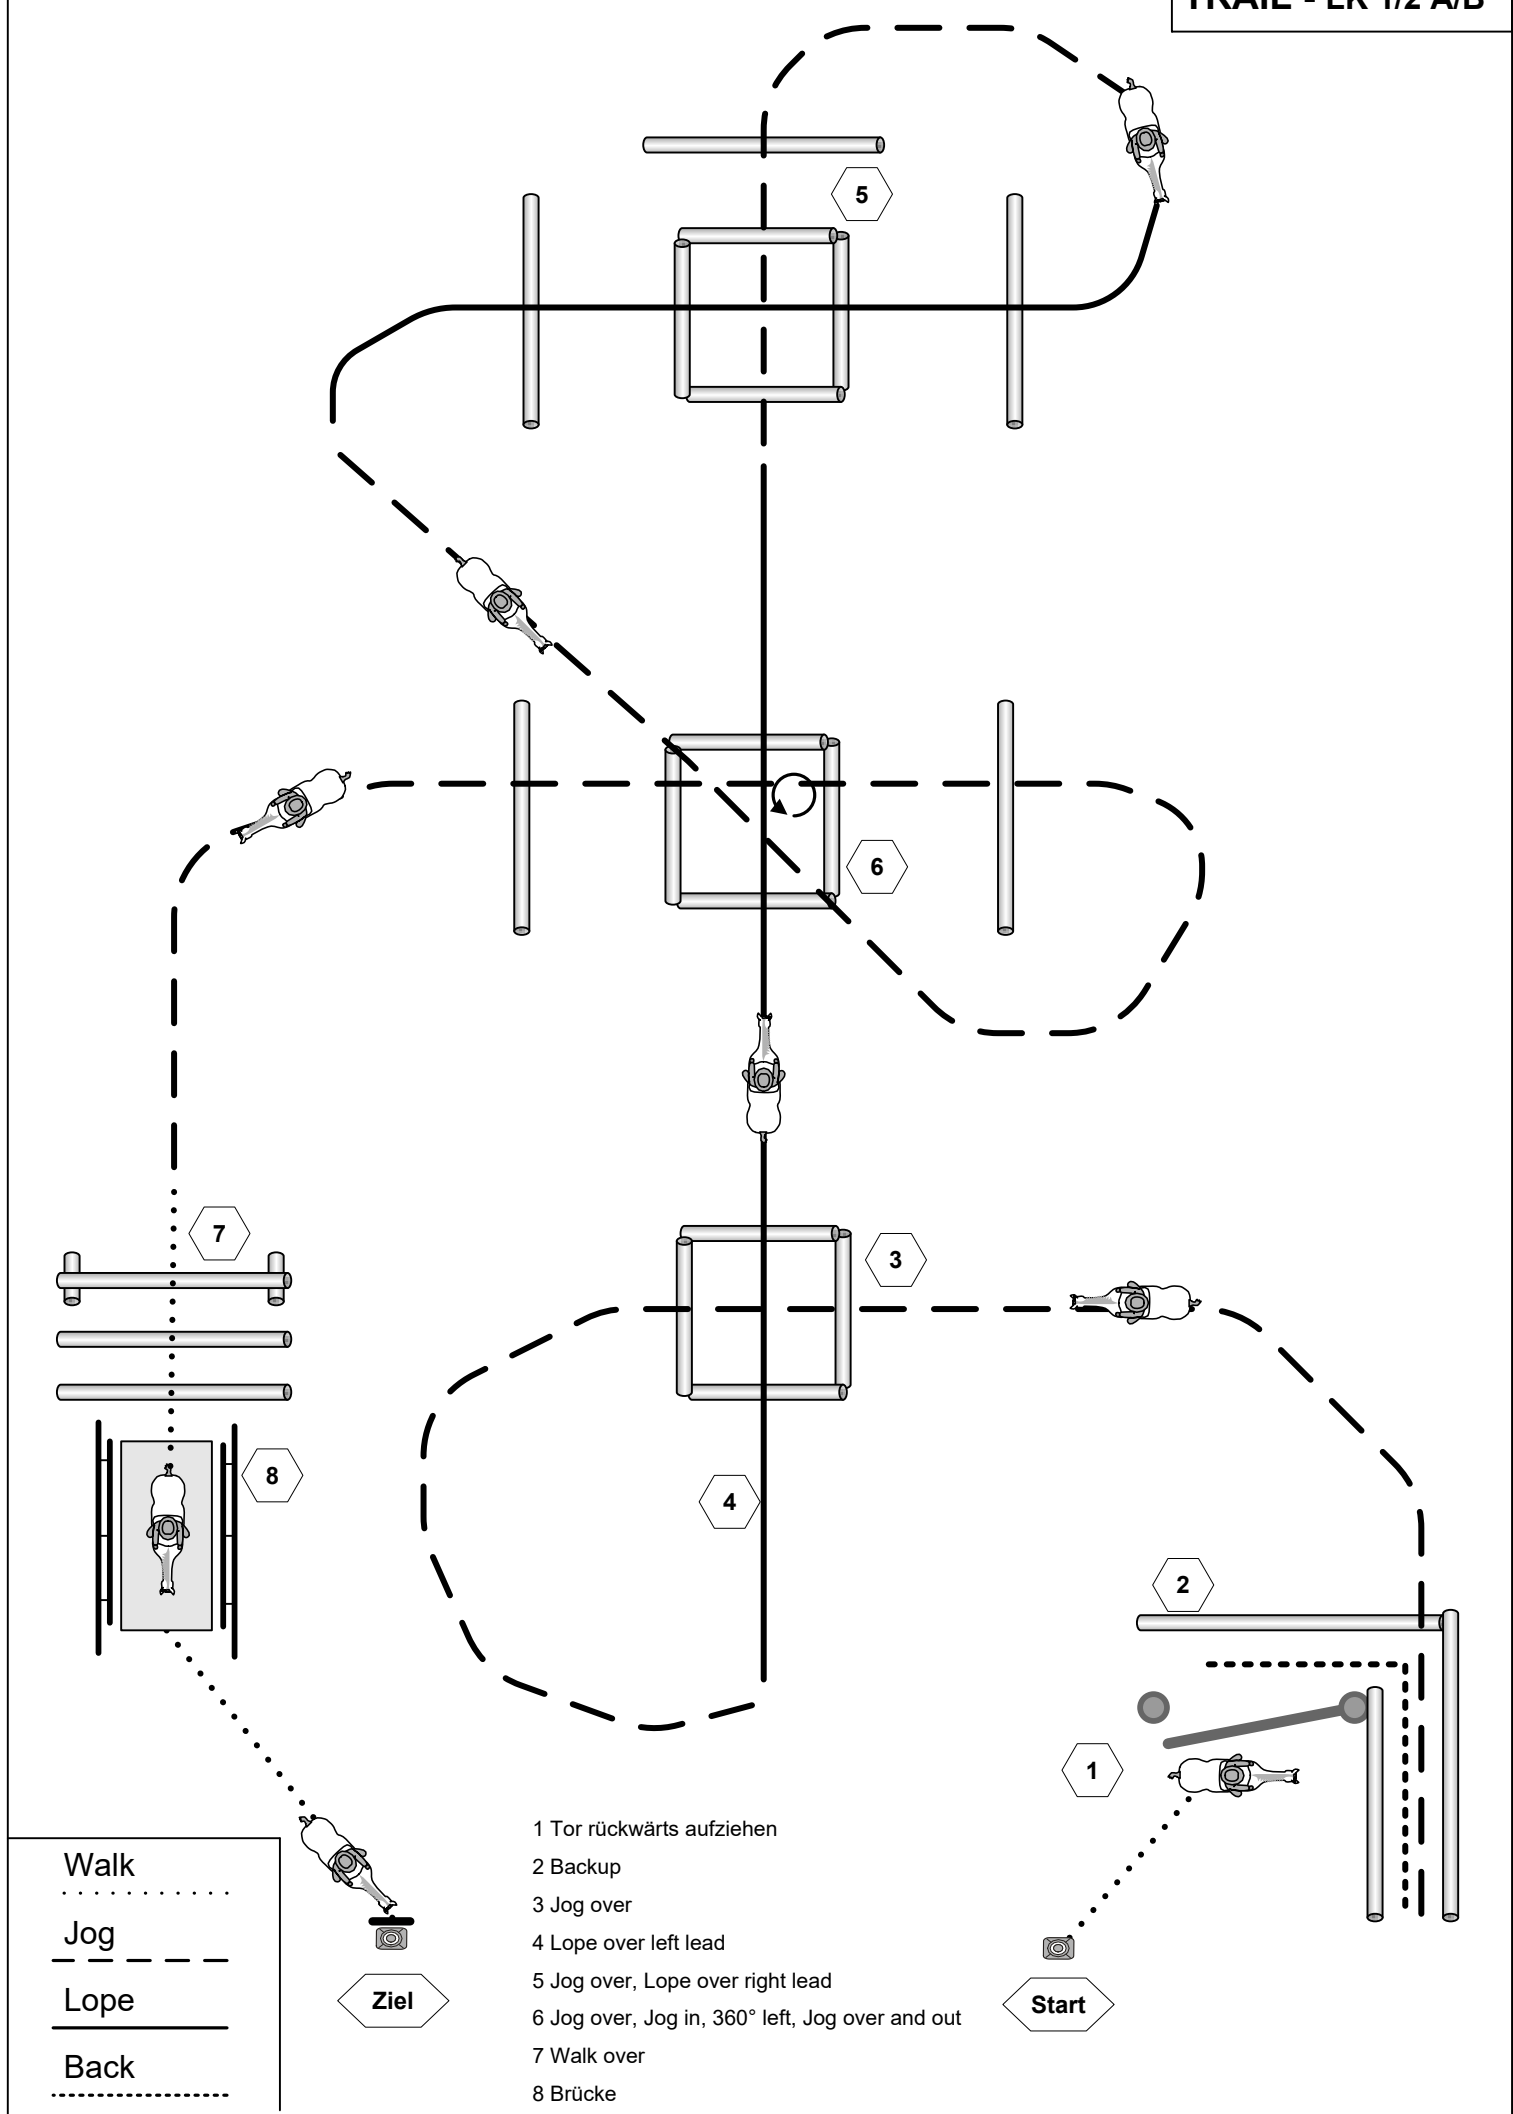

LK 5 RR

Ranch Riding

Anzahl Nennungen: 17

Anz. Platzierungen: 7

Pos.	Status	Reiter	LK.	LV.	Pferd	Geschl.	Rasse	Alter
1	30	F	Nicole Gererstorfer	LK 5A	Monsun	Wallach		12
2	32	F	Magdalena Wiesböck	LK 5A	Djassrah	Stute		8
3	35	F	Monika Glatz	LK 5A	Sambuca	Wallach		11
4	36	F	Nicole Bonimeier	LK 5A	Nando	Wallach	EHAL	5
5	43	F	Tamara Lehner	LK 5A	Sparkling Keyla	Stute	QH	5
6	60	F	Laura Klemisch	LK 5B	BAY	Clinton	Wallach	14
7	61	F	Christina Königseder	LK 5A	Peanuts	Stute		22
8	65	F	Regina Kummerer	LK 5A	Asti-F	Wallach		14
9	71	F	Saskia Schiebler	LK 5A	Sally	Stute		11
10	81	F	Daniela Geishäuser	LK 5A	Kernow Red Diamond	Stute		7
11	91	F	Veronika Schiefer	LK 5A	Novi Star	Wallach		17
12	93	F	Michaela Hagendorn	LK 5A	April Joke Jac	Wallach	QH	13
13	94	F	Sophia Hagendorn	LK 5B	Obviously A Leo	Wallach	QH	22
14	101	F	Sabrina Iretzberger	LK 5A	Shamain	Stute		11
15	105	F	Simone Herrnböck	LK 5A	Rein Chic Rein	Wallach		5
16	132	F	Daniela Mildhammer	LK 5B	Little Blue Eye	Wallach		4
17	139	F	Sandra Thierfeldt	LK 5A	Gina	Wallach		9

LK 4 RR

Ranch Riding

Anzahl Nennungen: 19

Anz. Platzierungen: 7

Pos.	Status	Reiter	LK.	LV.	Pferd	Geschl.	Rasse	Alter	
1	5	F	Lea-Sophia Gschwendtner	LK 4A	BAY	I Am Quest O Lena	Wallach	QH	14
2	10	F	Josephine Rudolf	LK 4A	BAY	Nasty Freckles Dream	Stute	PH	16
3	16	F	Anna Holzbauer	LK 4A	BAY	KF Smiling Rockstar	Wallach	QArb	10
4	18	F	Renate Lichtmannecker	LK 4A	BAY	King Cody Raffles	Wallach	QH	21
5	24	F	Anna Kunesch	LK 4B	BAY	Gitana Pocolena Whiz	Wallach	QH	8
6	29	F	Carola Böhlau	LK 4B	BAY	Shahnaz	Stute	ArbVB	16
7	53	F	Ramona Brandl	LK 4A	BAY	Black Spratillac	Wallach	QH	12
8	54	F	Ramona Brandl	LK 4A	BAY	CS Elites Shy Girl	Stute	QH	11
9	56	F	Tom Klein	LK 4A	BAY	Solano Doc Freckles	Wallach	QH	6
10	72	F	Maximilian Staber	LK 4B	BAY	Kid Pine Cody	Wallach	QH	9
11	84	F	Heike Prax	LK 4A	BAY	HL Obsessive Rose	Stute	APP	12
12	96	F	Eric Hagendorn	LK 4A	BAY	April Joke Jac	Wallach	QH	13
13	98	F	Selina Dirrigl	LK 4B	BAY	Docz Good Blue Boy	Wallach	QH/PH	19
14	103	F	Christiana Bauer	LK 4A		Axel	Wallach	Hal	6
15	121	F	Edith Löschner	LK 4A	BAY	Glory Diamonds Rock	Wallach	QH	15
16	122	F	Elisabeth Holzer	LK 4B	BAY	Oro Olana	Stute	PH	14
17	131	F	Jessica Sander	LK 4A	BAY	Janis (Sophie 17)	Stute	WGP	12
18	145	F	Viktoria Auer	LK 4A	BAY	A Sprattinblack	Stute	QH	7
19	146	F	Jasmin Bittmann	LK 4B	BAY	Chocolate Jade	Stute	QH	13

LK 3 RR

Ranch Riding

Anzahl Nennungen: 15

Anz. Platzierungen: 6

Pos.	Status	Reiter	LK.	LV.	Pferd	Geschl.	Rasse	Alter	
1	2	F	Sandra Sax	LK 3A	BAY	R Steppin Frost	Stute	QH	5
2	8	F	Sabrina Möstl	LK 3A	BAY	Badgers Son Freckles	Wallach	QH	13
3	11	F	Natalie Zürner	LK 3A	BAY	KBW Black Vario King	Hengst	QH	8
4	12	F	Kathrin Stettner	LK 3A	BAY	Freckles Dance Orima	Wallach	QH	10
5	14	F	Ina Riedl	LK 3A	BAY	Royal Smart Johny	Wallach	QH	9
6	33	F	Monika Ertl	LK 3A	BAY	Mabbynic	Stute	QH	10
7	34	F	Daniela Arnold	LK 3A	BAY	Lillys Big Time	Stute	QH	9
8	39	F	Helga Erichsen	LK 3A	BAY	GHB Wesley Aberdeen	Wallach	MH	14
9	50	F	Melanie Indra	LK 3A	BAY	LJS Tequila Sunrise	Stute	PIN	13
10	63	F	Nicole Mahr	LK 3A	BAY	Jetali Yahzee Doc O Len	Stute	PH	17
11	70	F	Tanja Wagner	LK 3A	BAY	Tequila	Stute	WGP	12
12	76	F	Manuela Geier	LK 3A	BAY	Kenzo	Wallach	Hal	16
13	77	F	Manuela Geier	LK 3A	BAY	Shiners Doc Freckles	Wallach	QH	12
14	120	F	Christian Löschner	LK 3A	BAY	CS Elites Just Fun	Stute	QH	12
15	123	F	Isolde Strolz	LK 3A	BAY	JP Shine For Sure	Wallach	QH	6

Ziel

Start

- Walk
- .....
- Jog
- -----
- Lope
- =====
- Back
- .....

1. 1 Tor rückwärts aufziehen
2. 2 Backup
3. 3 Jog over
4. 4 Lope over left lead
5. 5 Jog over, Lope over right lead
6. 6 Jog over, Jog in, 360° left, Jog over and out
7. 7 Walk over
8. 8 Brücke