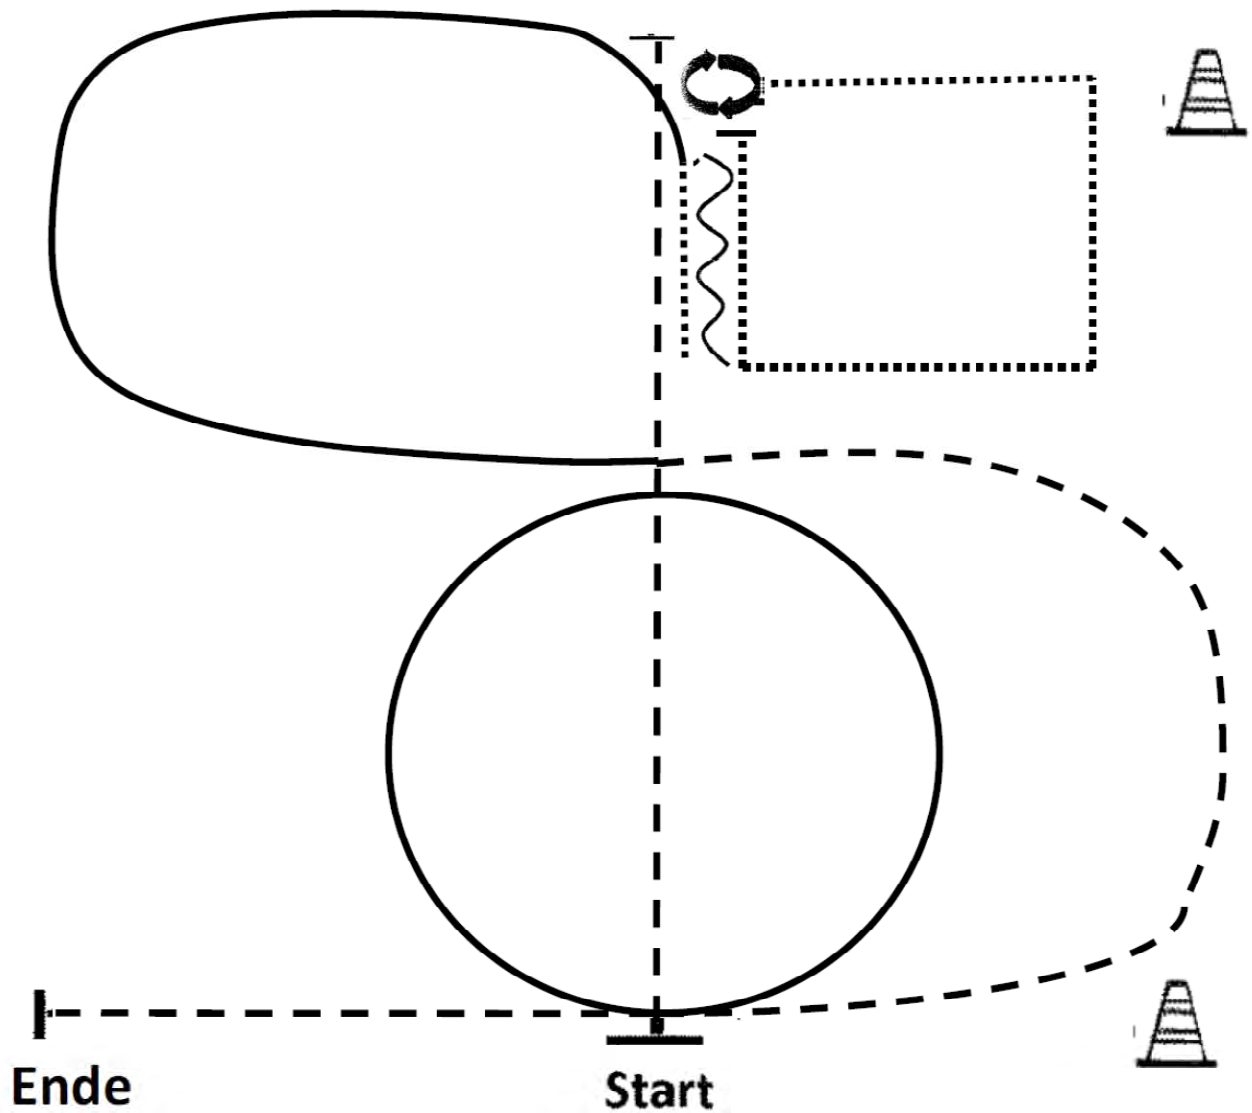

Sonntag: 02.10.2016
LK 3 Western Horsemanship

1. Beginn aus dem Stand, Jog, Stop
2. HHW 450° rechts, Walk im Viereck
3. Stop, Backup (ca. eine Pferdelänge)
4. Walk, Linksgalopp, Jog
5. Volte im Rechtsgalopp, Jog, Stop

Im Walk zurück in den Warm Up-Bereich.

	Back
	Lope
	Jog
	Ext. Jog
	Walk