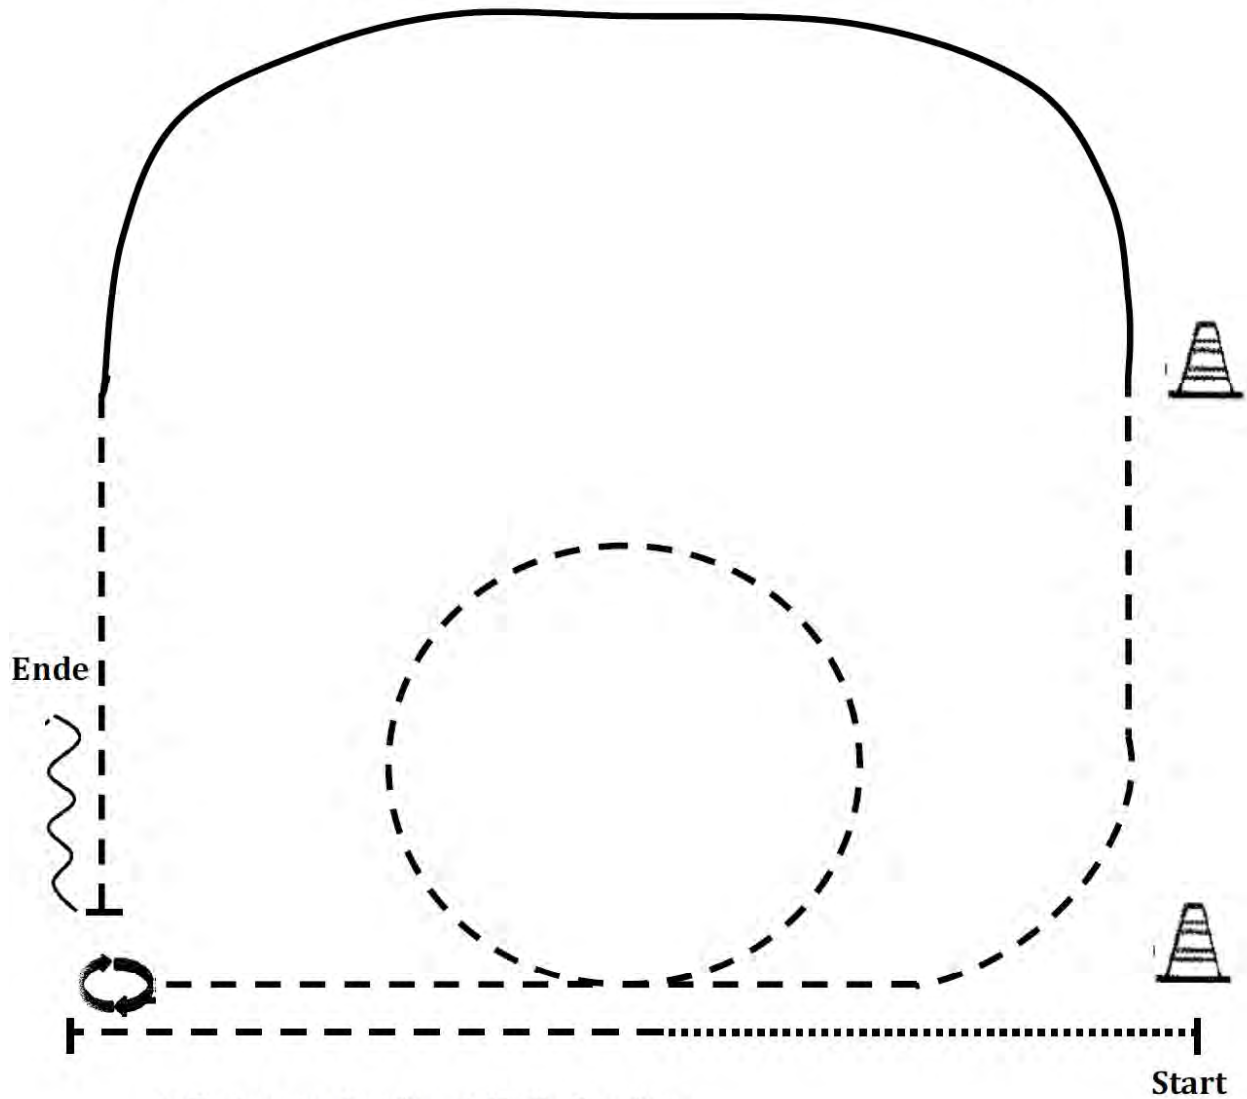

Samstag: 01.10.2016
SO 07 LK 4/5 Snaffle Bit WHS
SO 08 LK 1-3 Snaffle Bit WHS

Western Horsemanship

LK 4/5

1. Beginn aus dem Stand, Walk, Jog, Stop

2. HHW 180° rechts

3. Jog, Volte links, weiter im Jog

4. Linksgalopp

5. Jog, Stop, Backup, Verharren

Im Walk zurück in den Warm Up-Bereich.

	Back
	Lope
	Jog
	Ext. Jog
	Walk